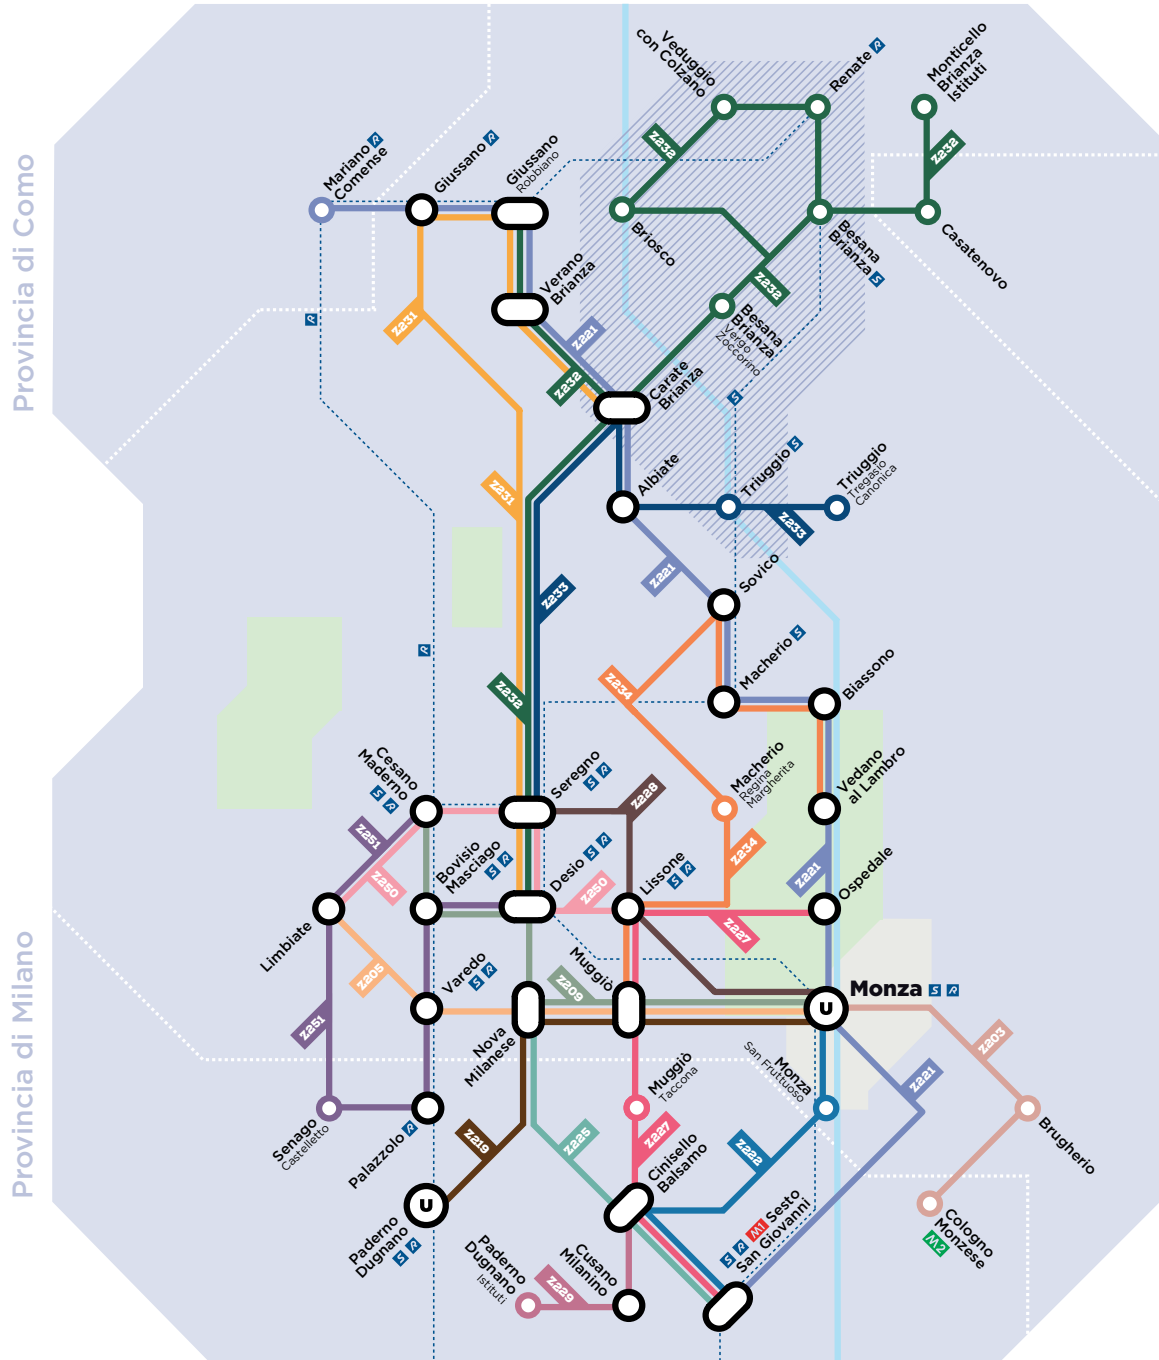

## LEGENDA

- Z203** Monza (FS) - Brugherio - Cologno Nord (M2)
- Z205** Limbiate (T2) - Varedo (FNM) - Monza (FS)
- Z209** Cesano Maderno (FNM) - Desio - Monza (FS)
- Z219** Paderno D. (FNM) - Muggiò - Monza (FS)
- Z221** Sesto S. G. (M1 FS) - Monza (FS) - Mariano C.
- Z222** Sesto S. G. (M1 FS) - S. Fruttuoso - Monza (FS)
- Z225** Nova M.se - Cinisello B. (T31) - Sesto S.G. (M1 FS)
- Z227** Monza Ospedale - Lissone (FS) - Sesto S. G. (M1 FS)
- Z228** Seregno (FS) - Lissone - Monza (FS)
- Z229** Paderno D. (Istituti) - Cusano M. - Cinisello (B. T31) -
- Z231** Carate B. - Giussano (Robbiano) - Seregno (FS) - Desio
- Z232** Desio - Seregno (FS) - Renate (FS) / Besana B. (FS)
- Z233** Triuggio - Albiate - Seregno (FS)
- Z234** Vedano - Biassono - Lissone (FS) - Muggiò
- Z250** Desio (FS) - Cesano M. (FNM) - Limbiate
- Z251** Desio (FS) - Varedo (FNM) - Limbiate - Cesano M. (FNM)

- U** Servizio Urbano
- M1** Metro - Linea 1
- M2** Metropolitana - Linea 2
- S** Linee ferroviarie Suburbane
- R** Linea ferroviaria Regionale
- Z220** Zona Servita Taxis

**Infopoint**  
 Monza, Via Aspromonte 26  
 Orari d'apertura  
 lun/ven: 7:30 / 19:00  
 sab: 8:30 / 12:30